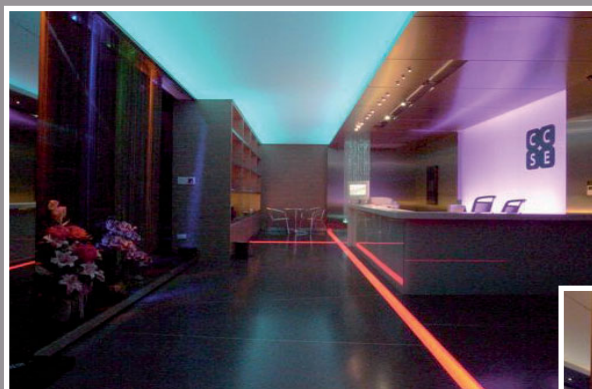

Hôtel Eiffel Park (France)
Photos : Christophe Bielsa pour hôtel 7Eiffel - Réalisation : Silva Création

Hôtel & Restaurant

PLAFOND ACOUSTIQUE

Salle de réunion (Turquie) - Réalisation : TTI

Showroom de la société CCSE (Thaïlande)
Réalisation : CCSE-Group
Photos : Atch Kosiyabong

PLAFOND RÉTROÉCLAIRÉ

PLAFOND STANDARD

Hall d'entrée (Turquie) - Réalisation : TTI

clipso, la solution idéale pour l'aménagement ou la rénovation des espaces liés à l'hôtellerie et la restauration.

*Les restaurants et les hôtels sont des lieux propices au bien-être, à la convivialité et au calme. Ils ont des exigences en terme de sécurité, d'isolation acoustique et d'esthétique. Les plafonds et murs tendus **clipso** y répondent et conviennent parfaitement à ces architectures tant en neuf qu'en rénovation.*