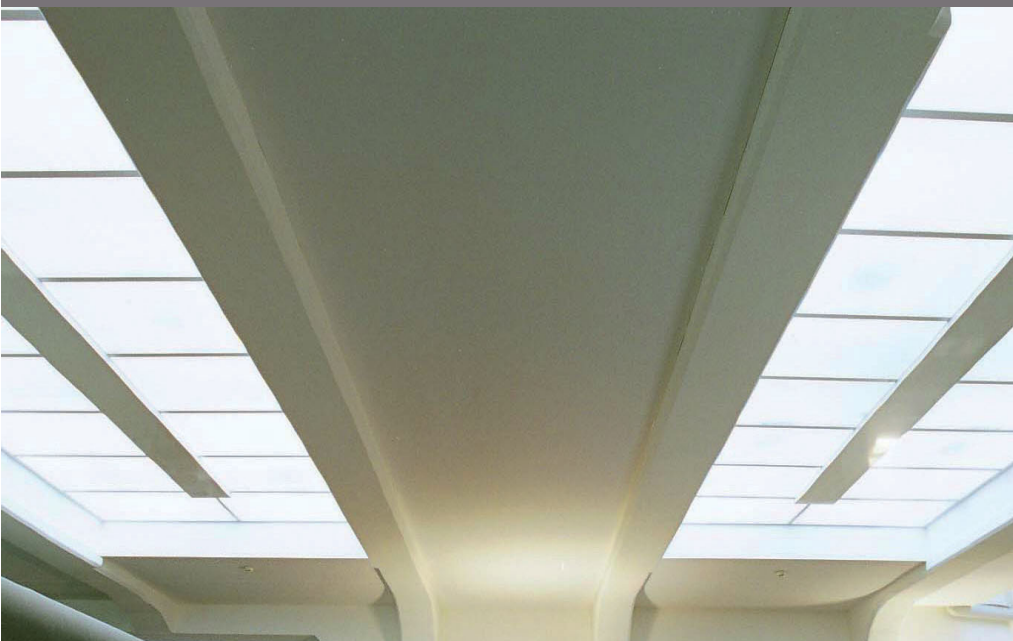

# Pourquoi choisir Clipso® ?

**Idéal pour la rénovation et la décoration, CLIPSO® est un plafond tendu conçu pour vous apporter des solutions de haut niveau, tant sur le plan de l'esthétique que du confort. Avec CLIPSO®, refaire son plafond devient simple, rapide et sans contrainte.**

**CLIPSO® c'est tout simplement innovant !**

Véritable révolution, CLIPSO® est un plafond de haute technicité. Révolutionnaire tant dans sa conception que par sa méthode de pose, CLIPSO® offre un niveau de résistance et de tenue encore jamais atteint.

- Jusqu'à 5.10m de large sans couture ni soudure.
- Une pose rapide, sans odeur ni déchet.
- La pose s'effectue à température ambiante, sans déplacer les meubles.
- Le revêtement CLIPSO® s'adapte à toutes les formes.
- Le plafond CLIPSO® améliore le confort acoustique.
- Le revêtement est lessivable et peignable.
- Sans PVC, le revêtement CLIPSO® est résistant, classé M1 et garanti 10 ans.
- Des prises de mesures rapides et simplifiées permettent un devis immédiat.